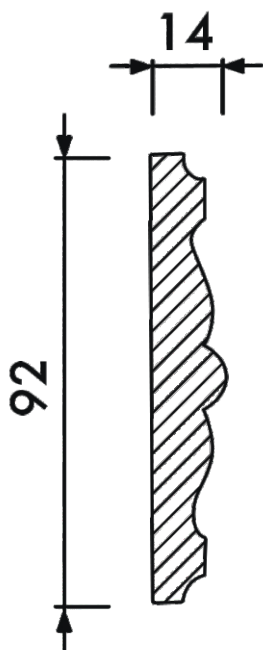

## Молдинг гладкий МГ-066

Высота	92 мм
Ширина	14 мм
Длина	1 м
Материал	Гипс